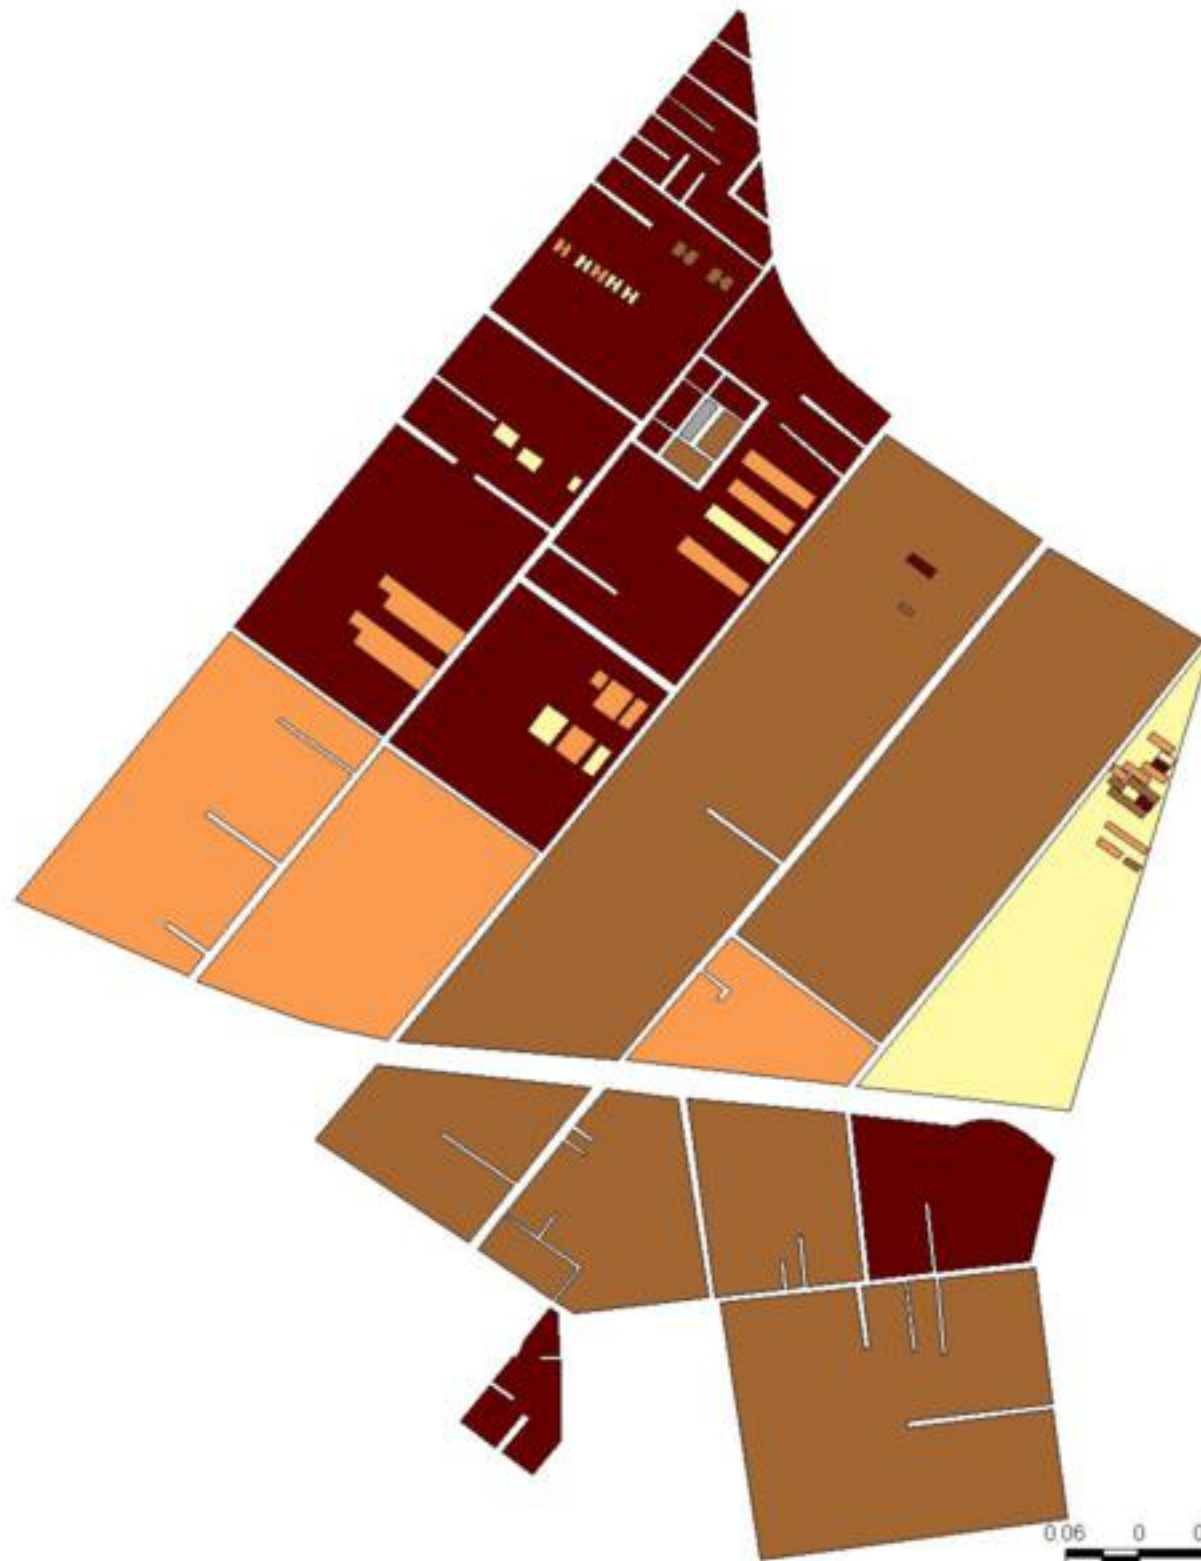

EVALUA DF
Consejo de Evaluación del
Desarrollo Social del
Distrito Federal

ÍNDICE DE DESARROLLO SOCIAL

Delegación: Tiáhuac
Colonia: Barrio Santa Ana Poniente
Grado de desarrollo: Bajo

Grado de Desarrollo Social

-  Muy bajo
-  Bajo
-  Medio
-  Alto
-  Sin dato

Fuente: Elaboración propia con datos de Seduvi e INEGI